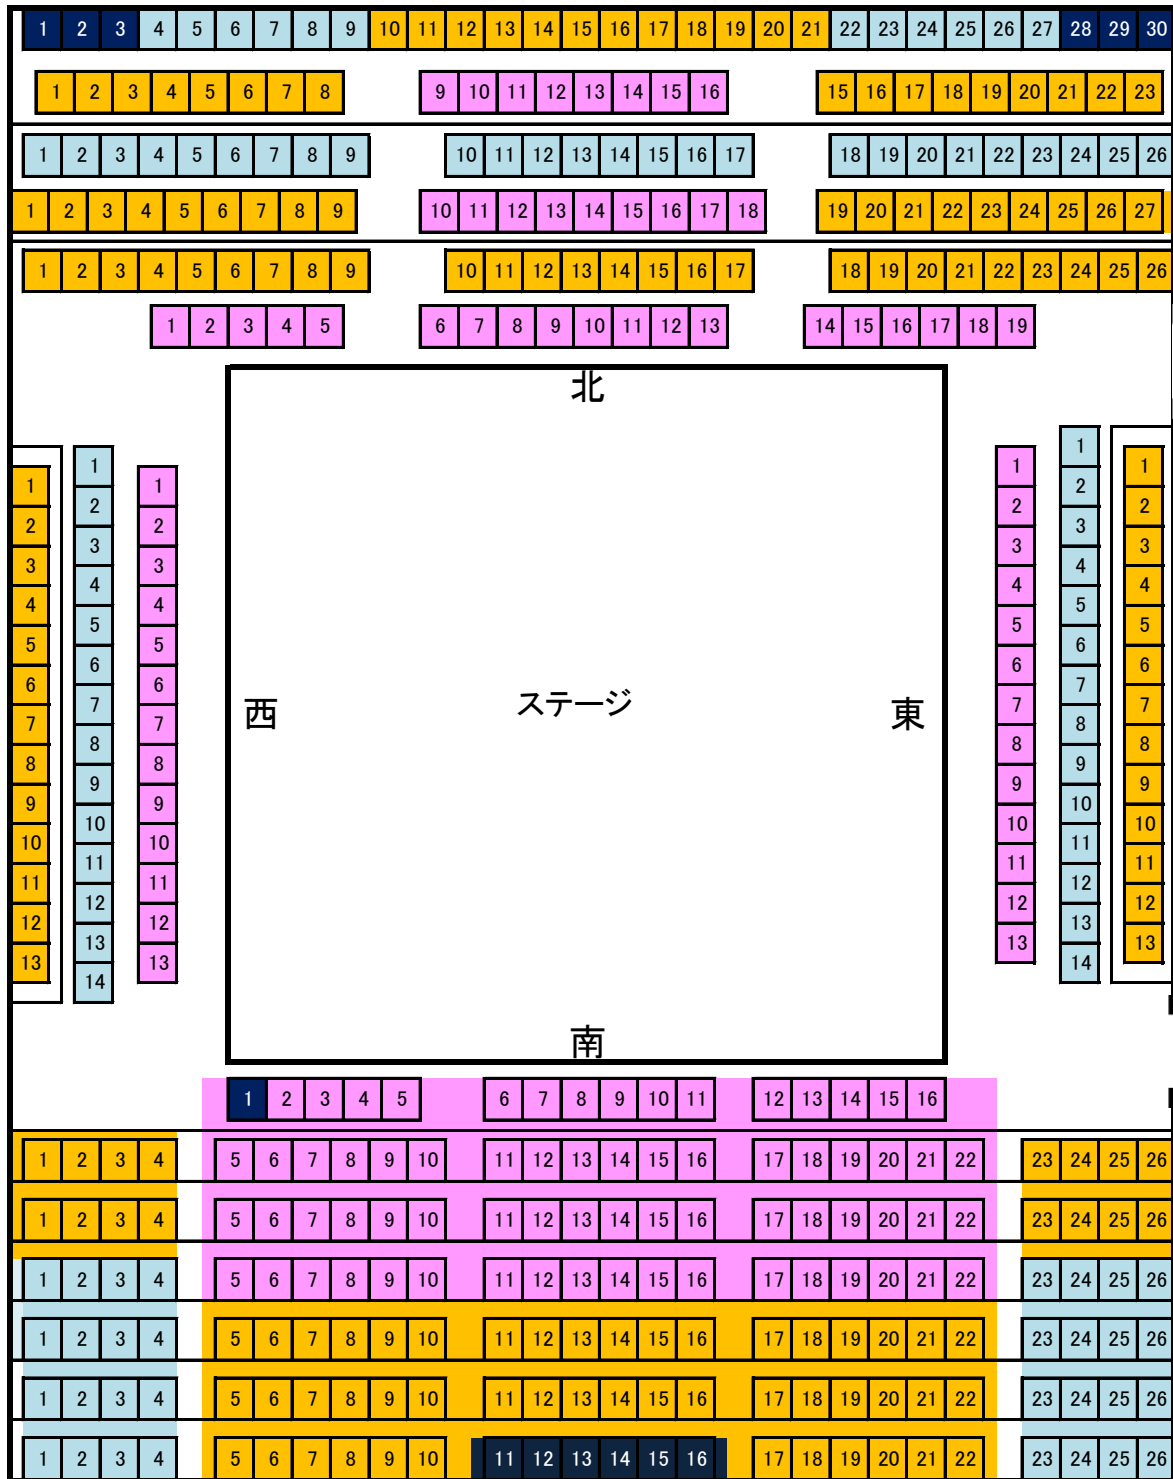

BellyDance Festival TheONE 2018 会場図

バックヤード・廊下

ロビー

SS席 S席 A席 カメラ